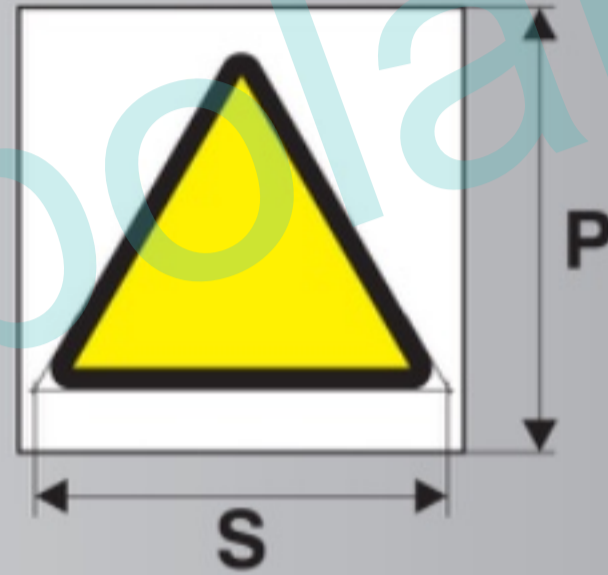

Señal de seguridad que advierte de peligro.

Estas señales de seguridad tendrán una forma geométrica triangular, con una base horizontal y el vértice opuesto dirigido hacia arriba, con los vértices ligeramente redondeados.

Las señales tendrán un reborde estrecho cuya dimensión será 1/20 del lado mayor.

El color de seguridad empleado será el amarillo, y debe cubrir al menos el 50% de la superficie de la señal.

El color de contraste negro se empleará para el reborde y el símbolo.

SEÑALES NORMALES - TIPO "AS"

DIMENSIONES EN mm.

S LADO DE LA SEÑAL	P TAMAÑO PLACA
420	450 x 450
297	325 x 325
210	230 x 230
148	162 x 162
105	115 x 115